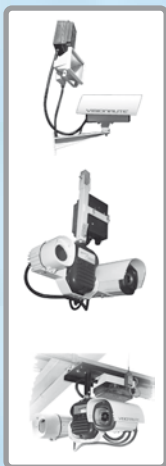

La surveillance facile

...et votre élevage est visible
de n'importe où dans le monde !

UNE GAMME DE VIDÉOSURVEILLANCE ÉVOLUTIVE AU SERVICE DES ÉLEVEURS

TROIS PACKS

fixe
pour surveiller un box,
dans un rayon de 5 m;

tourelle,
pour surveiller un box
ou une stabulation sur 370°,
avec ou sans zoom;

tourelle sur rail,
pour surveiller la totalité
d'un bâtiment.

Quelque soit le pack installé, vous **pilotez** votre installation à l'aide de la télécommande Visionaute - **directement sur votre ou vos téléviseur(s)**.

Vous surveillez ainsi vos bêtes (sans les déranger) et vous pouvez enregistrer les séquences que vous souhaitez visionner plus tard, le tout en restant chez vous.

La transmission des informations se fait soit par câble ou antenne sur des distances ne dépassant pas 5 km.

LA GAMME QUI ADAPTE LES PRODUITS VISIONAUTE EN PERMETTANT L'ACCÈS À LEURS FONCTIONNALITÉS DEPUIS INTERNET

La **VISIO** interprète **les images/infos** (envoyées par la caméra) de l'analogique vers le numérique; elles sont ensuite **disponibles sur internet**, c'est-à-dire **de n'importe où dans le monde**.